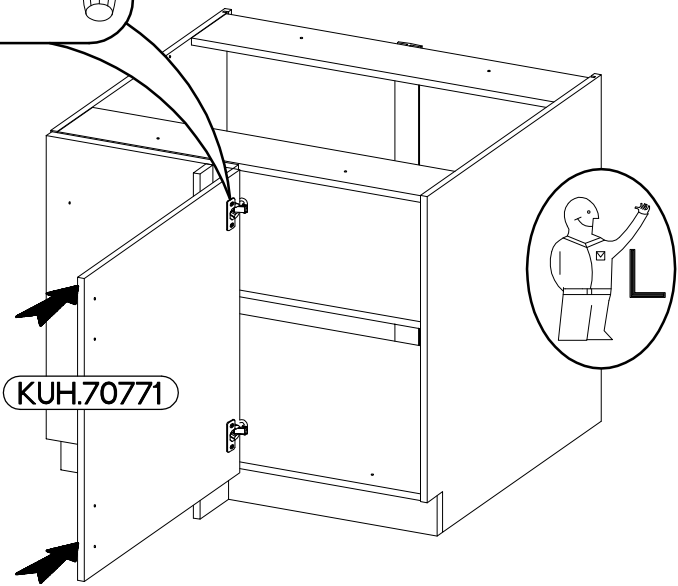

M4x22mm	
U	S
2	1