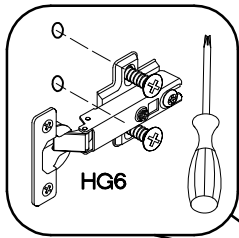

FRONT

105 ND BB

45 G-72 1F

Ersatzteil Nummer	Dimension
KUH.70771	713x446x16

ISM-KUH-01196

1

105 ND BB

LEFT

RIGHT

KUH.70771

KUH.70771

2

	$\pm 35/90^\circ$ $\pm 3.5 \times 13 \text{mm}$
HG6	P5
2	4

M4x22mm	
	
U	S
2	1

4

45 G-72 1F

M4x22mm

U

2

S

1

HG

R

KUH.70771