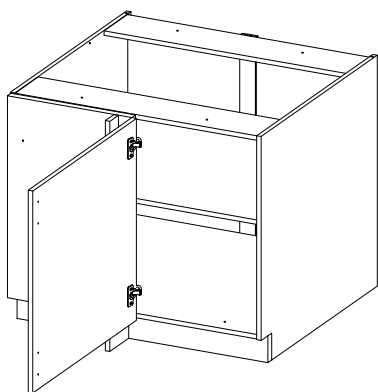

1

105 ND BB

LEFT

RIGHT

KUH.70771

KUH.70771

2

	$\pm 35/90^\circ$ $\pm 3.5 \times 13 \text{mm}$
HG6	P5
2	4