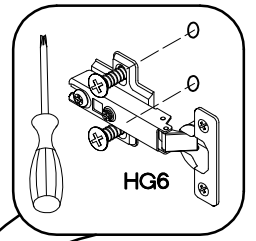

FRONT

105 ND BB

45 G-72 1F

Ersatzteil Nummer	Dimension
KUH.70771	713x446x16

ISM-KUH-01196

1

105 ND BB

LEFT

RIGHT

KUH.70771

KUH.70771

2

	$\pm 35/90^\circ$ $\pm 3.5 \times 13 \text{mm}$
HG6	P5
2	4

M4x22mm	
	
U	S
2	1

4

45 G-72 1F

M4x22mm

U

2

S

1

HG

R

KUH.70771