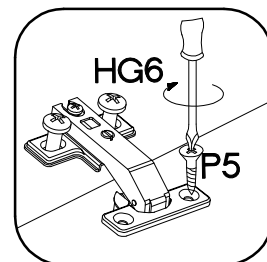

FRONT

105 ND BB

45 G-72 1F

Ersatzteil Nummer	Dimension
KUH.70771	713x446x16

ISM-KUH-01196

1

105 ND BB

LEFT

RIGHT

KUH.70771

KUH.70771

2

	$\pm 35/90^\circ$ $\pm 3.5 \times 13 \text{mm}$
HG6	P5
2	4

M4x22mm	
	
U	S
2	1

4

45 G-72 1F

M4x22mm

U

2

S

1

HG

R

KUH.70771