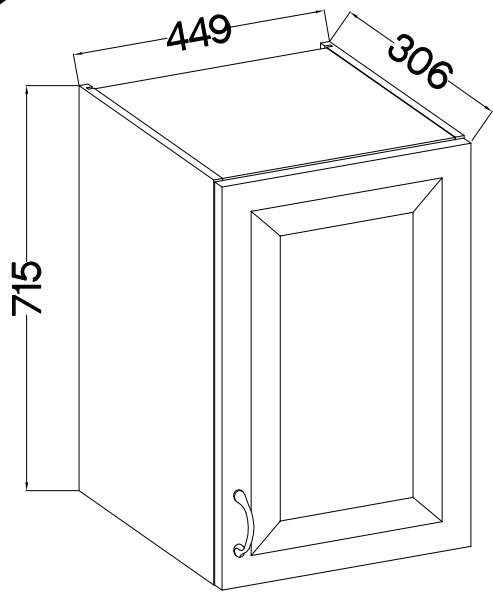

FRONT

105 ND BB

45 G-72 1F

Ersatzteil Nummer	Dimension
KUH.70771	713x446x16

ISM-KUH-01196

1

105 ND BB

LEFT

RIGHT

KUH.70771

KUH.70771

2

	$\pm 35/90^\circ$ $\pm 3.5 \times 13 \text{mm}$
HG6	P5
2	4

M4x22mm	
	
U	S
2	1

4

45 G-72 1F