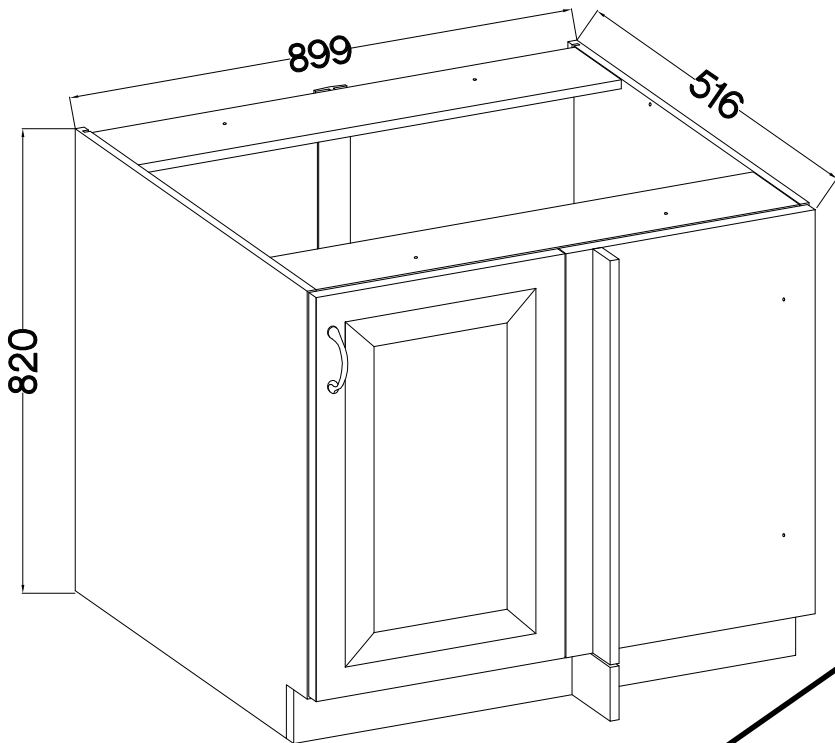

FRONT

105 ND BB

45 G-72 1F

Ersatzteil Nummer	Dimension
KUH.70771	713x446x16

ISM-KUH-01196

1

105 ND BB

LEFT