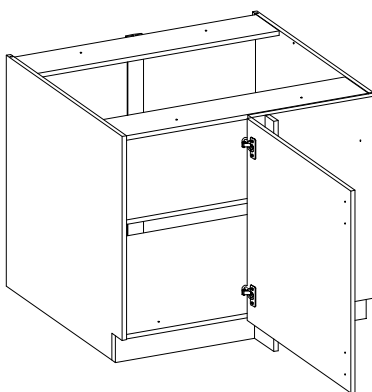

1

105 ND BB

LEFT

RIGHT

KUH.70771

KUH.70771

2

	$\pm 35/90^\circ$ $\pm 3.5 \times 13 \text{mm}$
HG6	P5
2	4