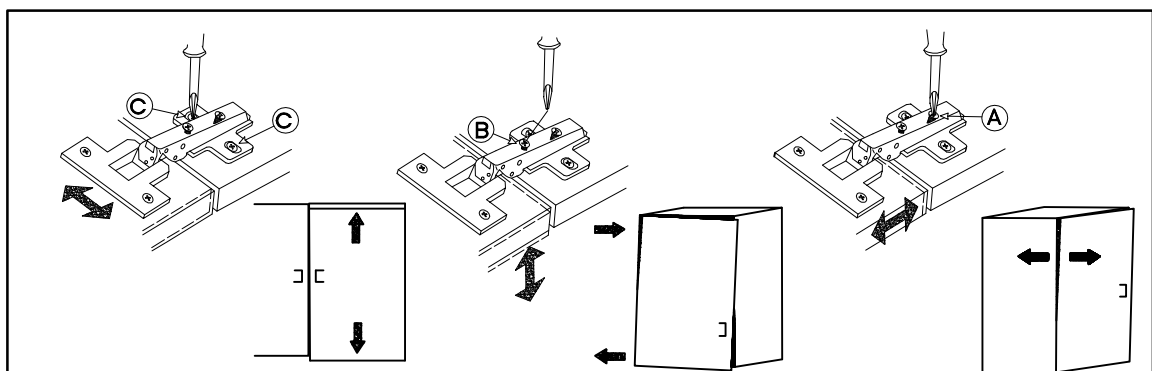

M4x22mm	
U	S
2	1