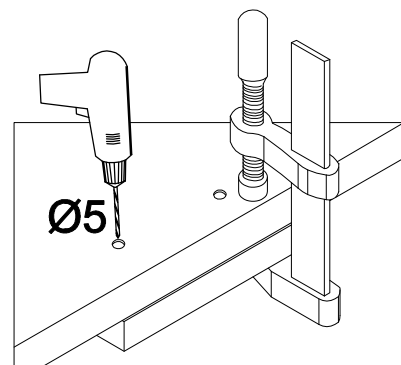

FRONT

105 ND BB

45 G-72 1F

Ersatzteil Nummer	Dimension
KUH.70771	713x446x16

ISM-KUH-01196

1

105 ND BB

LEFT

RIGHT

KUH.70771

KUH.70771

2

	$\pm 35/90^\circ$ $\pm 3.5 \times 13 \text{mm}$
HG6	P5
2	4

M4x22mm	
	
U	S
2	1

4

45 G-72 1F

M4x22mm

U

2

S

1

HG

R

KUH.70771