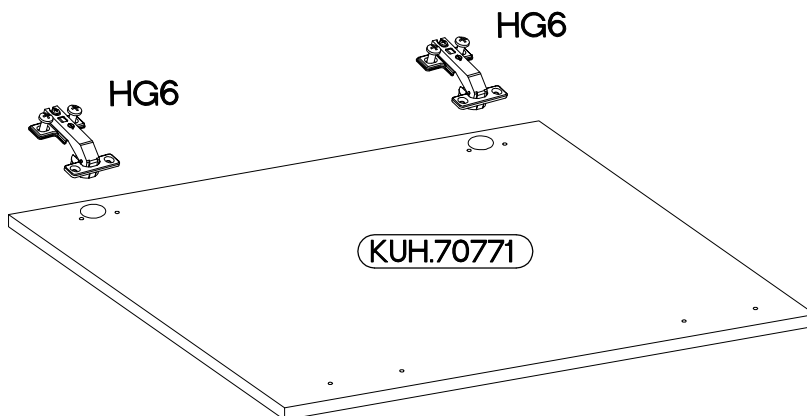

FRONT

105 ND BB

45 G-72 1F

Ersatzteil Nummer	Dimension
KUH.70771	713x446x16

ISM-KUH-01196

1

105 ND BB

LEFT

RIGHT

KUH.70771

KUH.70771

2

	$\pm 35/90^\circ$ $\pm 3.5 \times 13 \text{mm}$
HG6	P5
2	4

M4x22mm	
	
U	S
2	1

4

45 G-72 1F