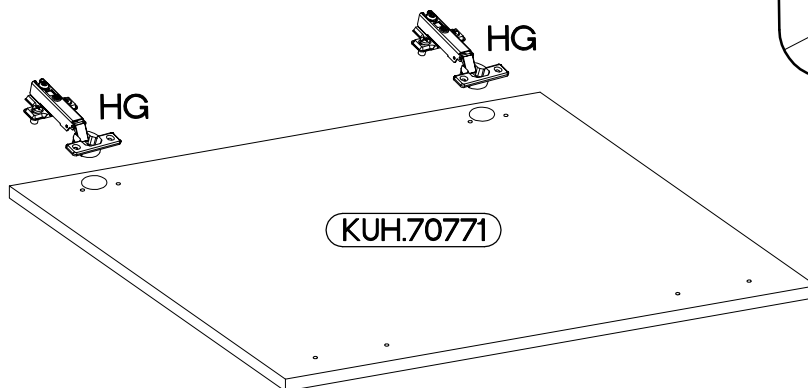

4

45 G-72 1F

LEFT

RIGHT

KUH.70771

KUH.70771

5

 HG	 P5
2	4

KUH.70771