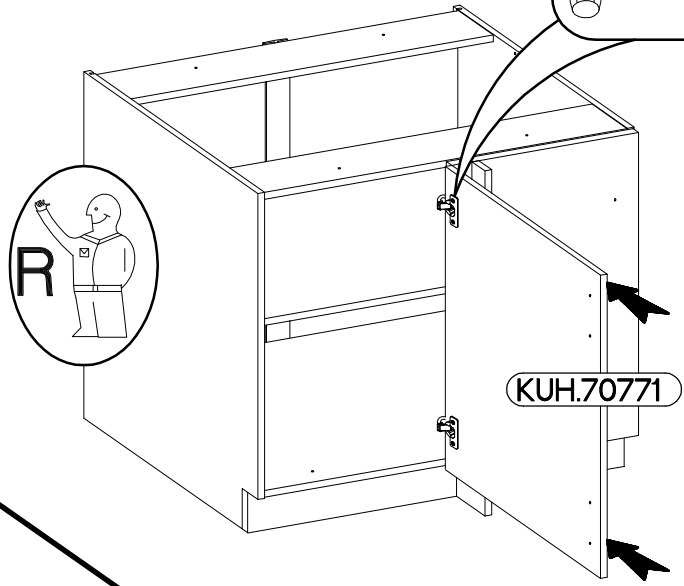

M4x22mm	
U	S
2	1